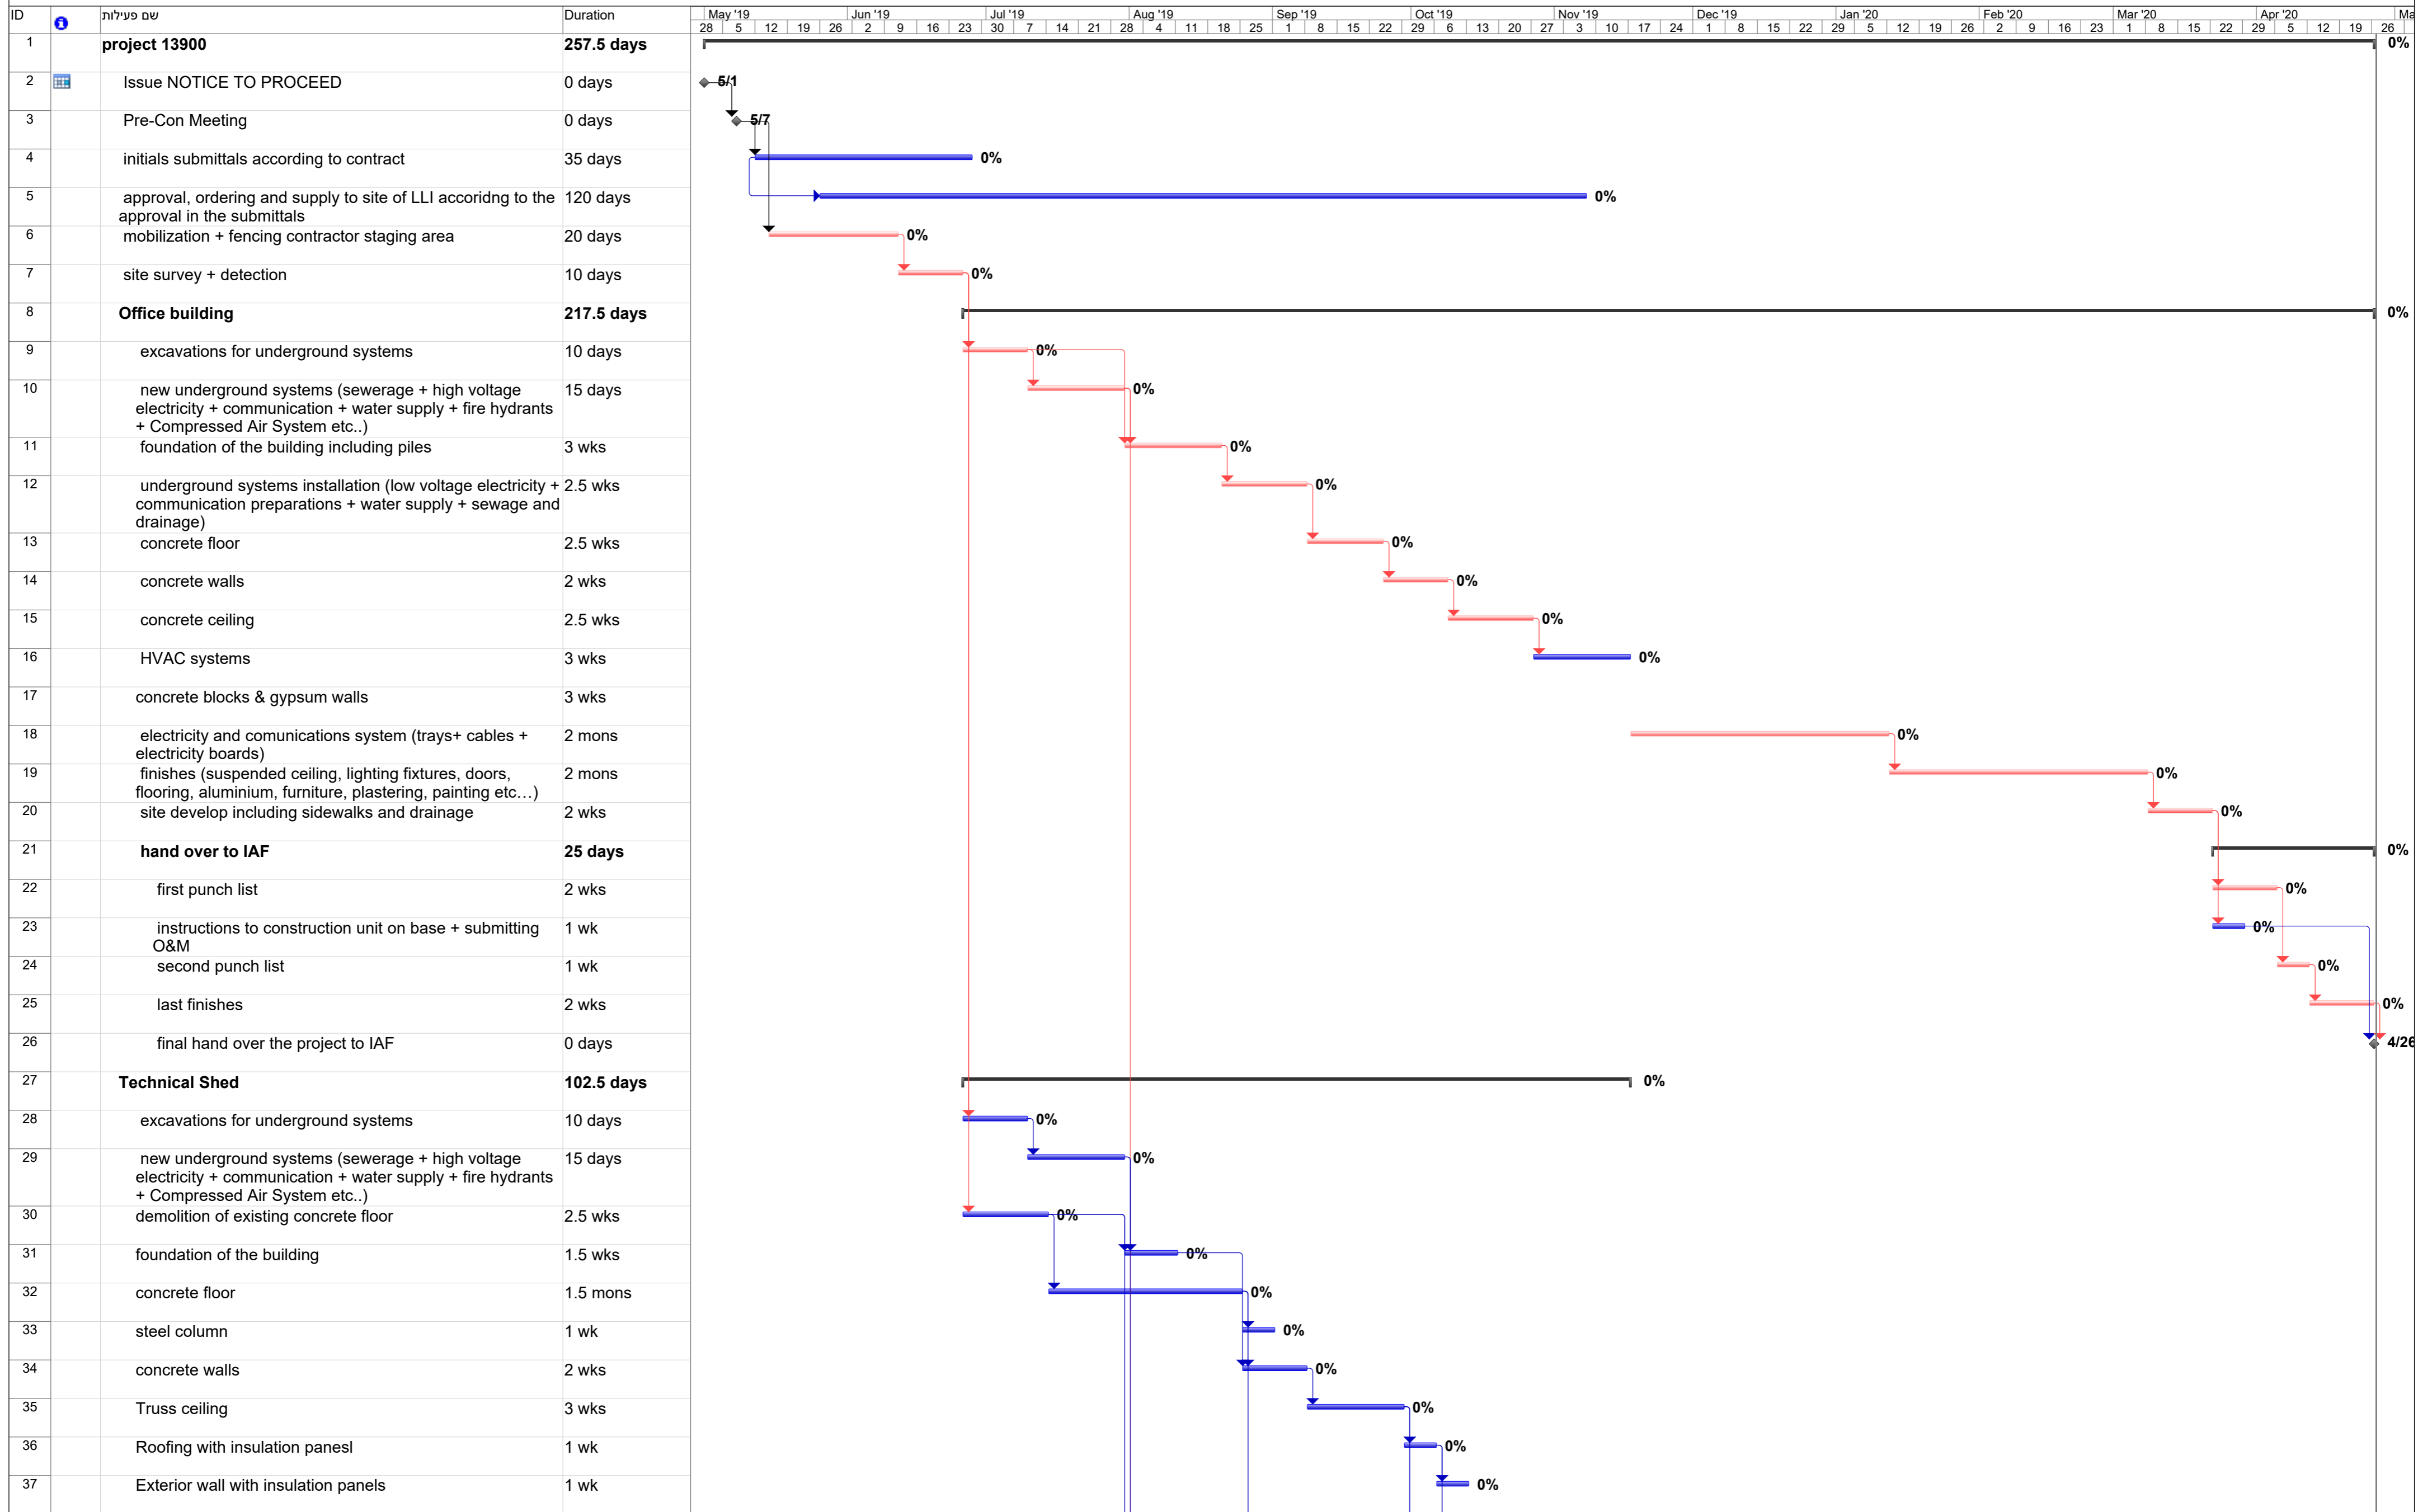

Gantt - project 2007 13900

קריטי	פעילות	פעילות ידנית	משך-בלבד	אבן דרך בסיסית	ערסל	פעילויות חיצוניות	אבן דרך לא פעילה
פיצול קריטי	פיצול	התחלה-בלבד	תוכנית בסיסית	אבן דרך	ערסל ידני	אבן דרך חיצונית	ערסל לא פעיל
התקדמות קריטית	התקדמות פעילות	סיום-בלבד	פיצול בסיסי	התקדמות ערסל	ערסל פרויקט	פעילות לא פעילה	תאריך יעד

Gantt - project 2007 13900

קריטי	פעילות	פעילות ידנית	משך-בלבד	אבן דרך בסיסית	ערסל	פעילויות חיצוניות	אבן דרך לא פעילה
פיצול קריטי	פיצול	התחלה-בלבד	תוכנית בסיסית	אבן דרך	ערסל ידני	אבן דרך חיצונית	ערסל לא פעיל
התקדמות קריטית	התקדמות פעילות	סיום-בלבד	פיצול בסיסי	התקדמות ערסל	ערסל פרזייקט	פעילות לא פעילה	תאריך יעד